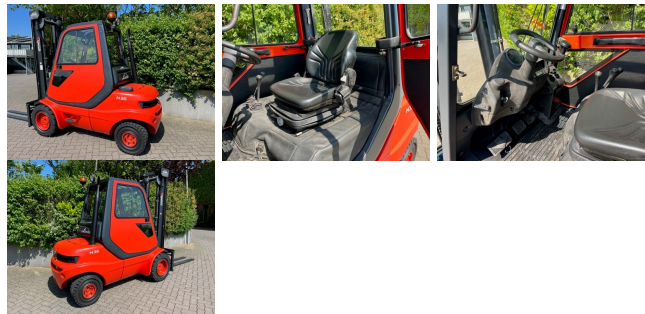

Linde H35D 351

Tragkraft: 3500 kg
Masttyp: Standard
Hubhöhe: 4050 mm
Bauhöhe: 2650 mm
Freihub: 150 mm
Baujahr: 2000
Betriebstunden: 4800
Antriebsart: Diesel
Technischer Zustand: gut
Optischer Zustand: gut
Anbaugeräte: Seitenschieber Zinkenverstellgerät

Interne Nr: 3570
Gabellänge: 1800 mm

Sonderausstattung: 3. Ventil 4. Ventil Arbeitsscheinwerfer hinten Arbeitsscheinwerfer vorn Heizung Vollkabine

Preis: 16500,-- EUR zzgl. 19,00% MwSt.
Zwischenverkauf vorbehalten.